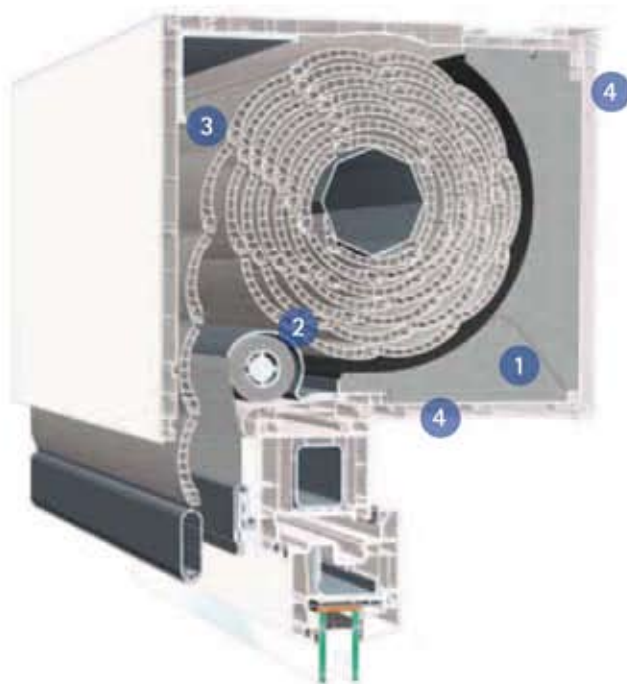

# Das Rolladenkastensystem

- 1 Ein Hochleistungs-Dämmkeil sorgt für perfekte Wärmedämmung mit Spitzenwerten bis zu  $U_{sb} = 0,74 \text{ W/m}^2\text{K}$ . Neu und einzigartig ist die Kopfstückdämmung aus EPS-Neopor® für eine perfekte „Rund-Um-Dämmung“. Erhältlich ist auch die Schallschutzausführung (bis 44 dB)
- 2 Die optionale Aluminium-Abdeckung bewahrt das Insektenschutzrollo vor Verschmutzungen
- 3 Die integrierte Hochschiebesicherung verhindert ein manuelles Hochschieben des Rolladenpanzers von außen
- 4 Die wartungsfreundliche Revisionsklappe kann wahlweise unten oder vorn montiert werden, so dass sie einfach und auch bei innen überputzten Kästen ohne Werkzeug zu öffnen ist

VEKAVARIANT 175 mm  
Revision vorne

VEKAVARIANT 175 mm  
Revision unten mit  
Insektenschutz

VEKAVARIANT 210 mm  
Revision unten

VEKAVARIANT 210 mm  
Revision vorne mit  
Insektenschutz

VEKAVARIANT 235 mm  
Revision unten

VEKAVARIANT 235 mm  
Revision vorne mit  
Insektenschutz